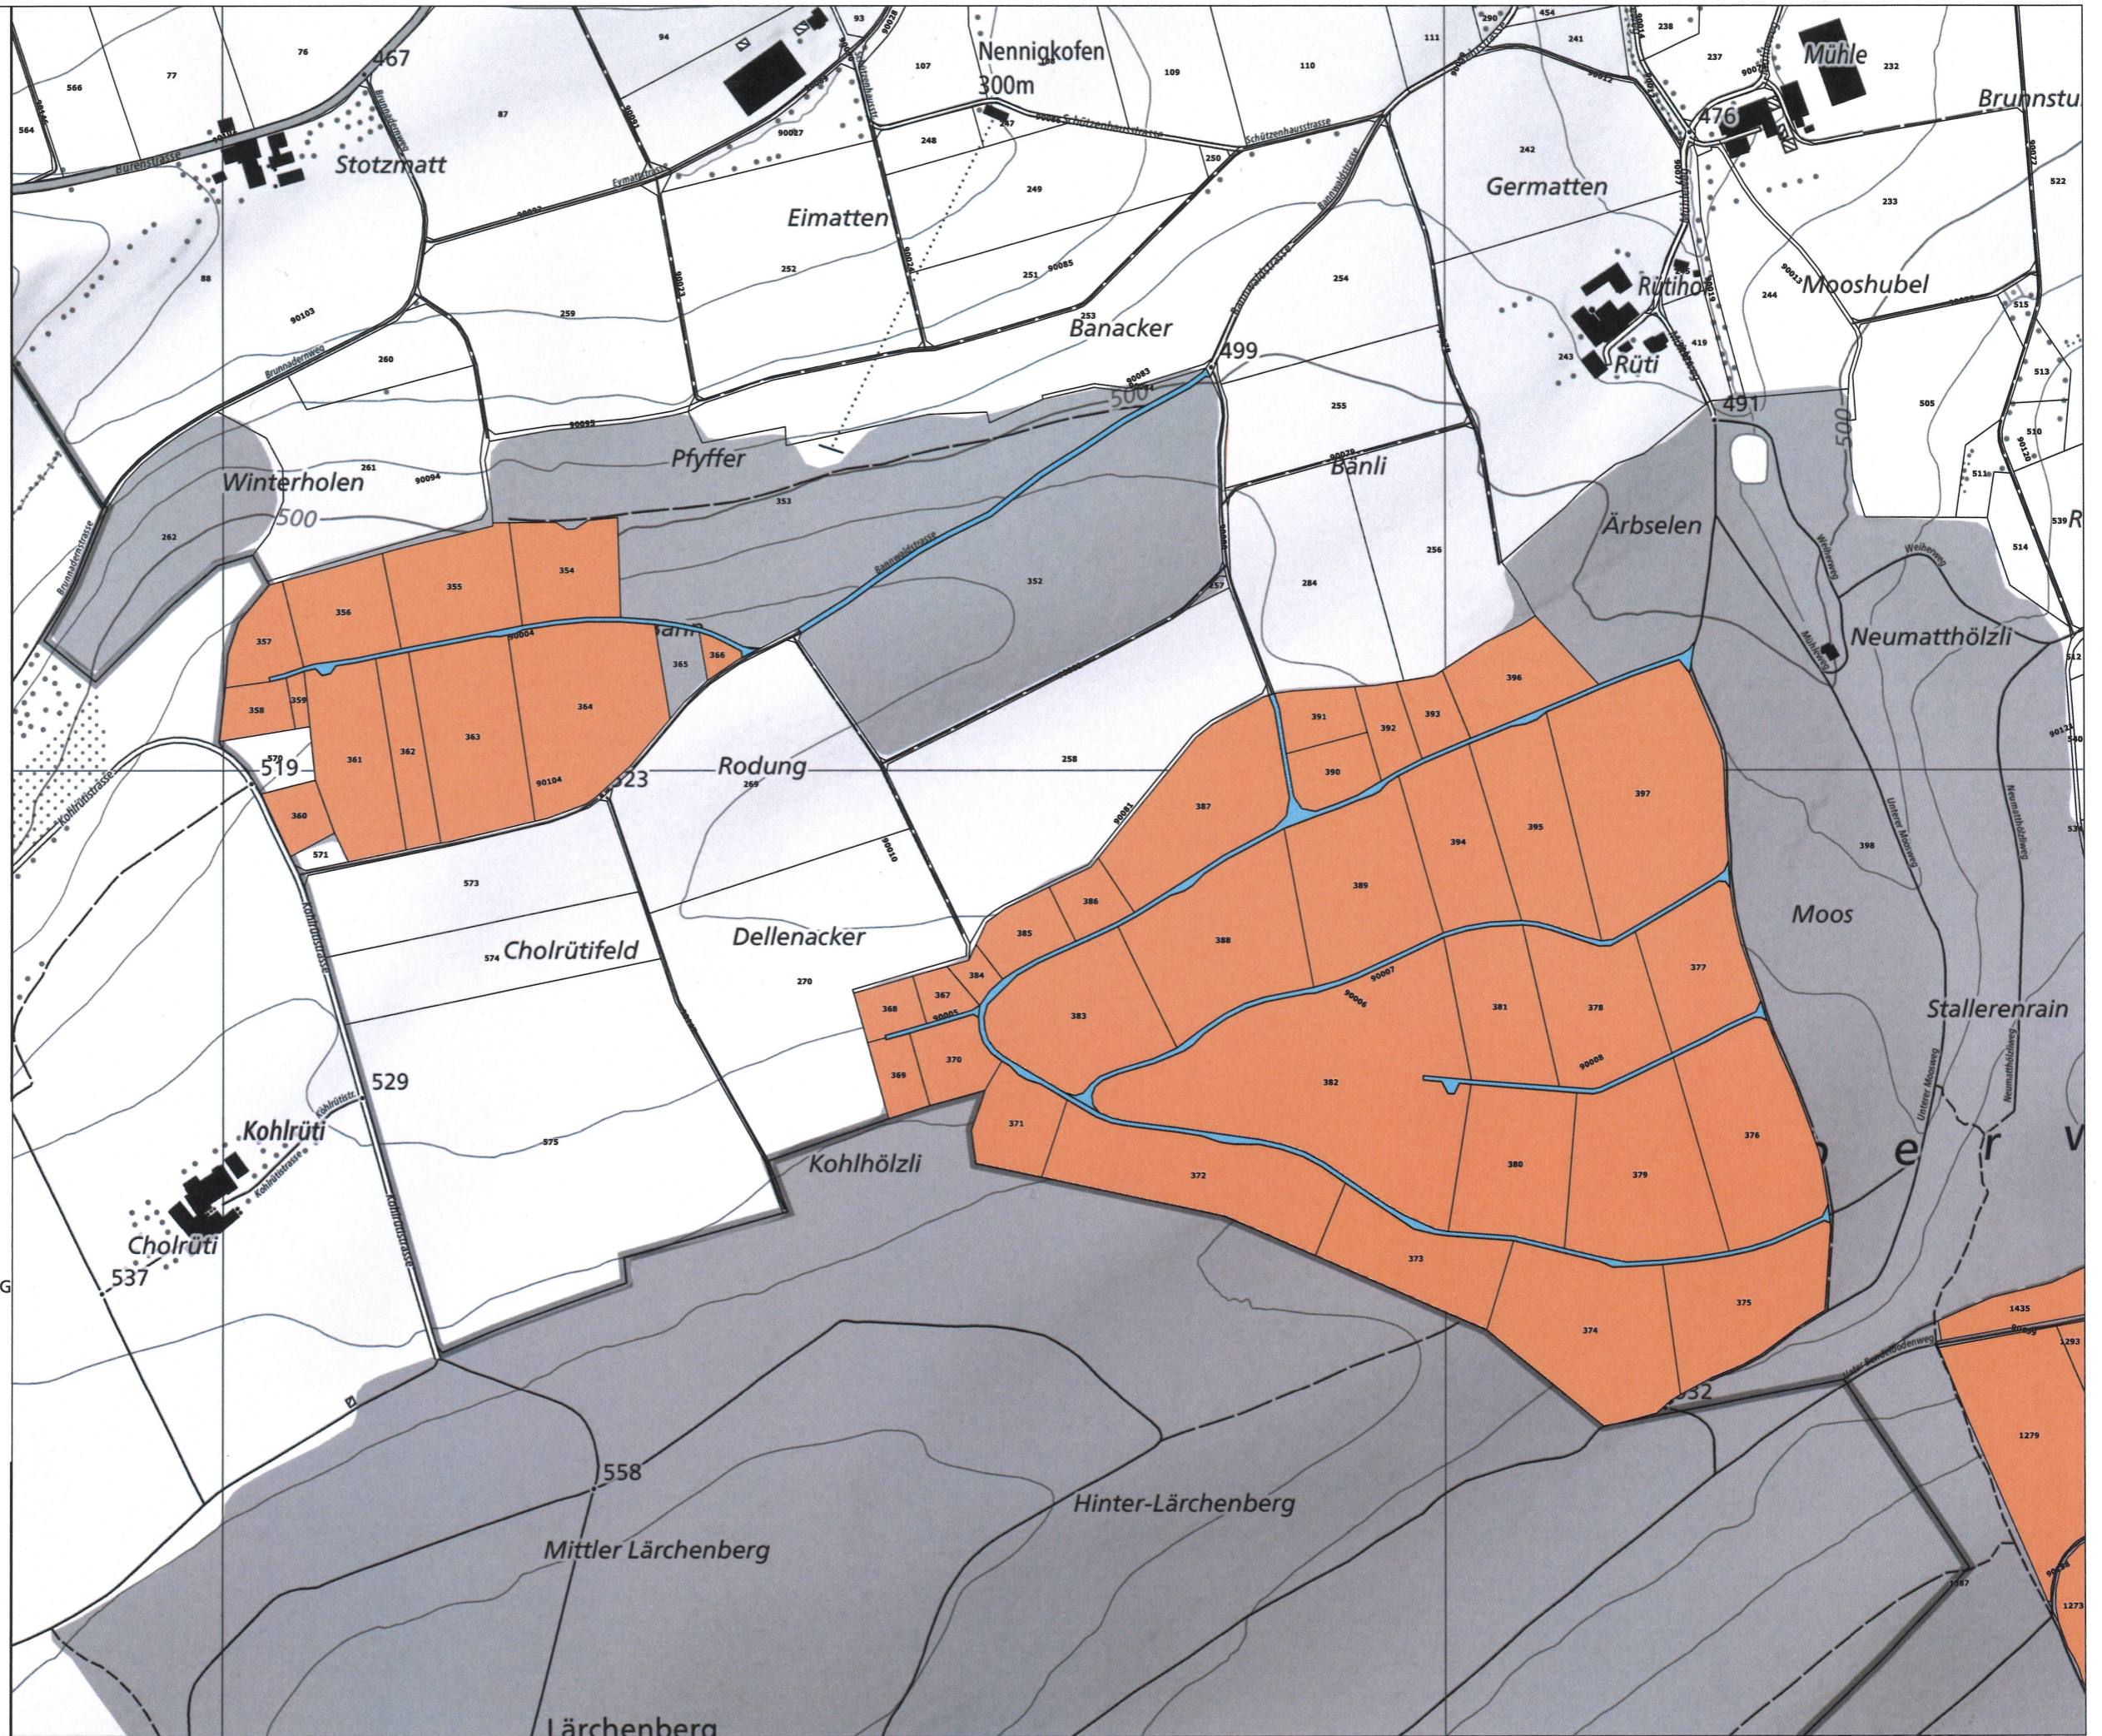

Unterhaltungspflicht
Einwohnergemeinde
Lüsslingen-Nennigkofen
Teilplan Süd-West

- Legende**
- Grundstücke (amtliche Vermessung)
 - Grundstücke
 - Liegenschaft
 - 1:5000
 - Waldstrassen_Nennigkofen_UnterhaltEWG
 - Waldplan
 - Wald - Eigentum
 - 6000 - Privat
 - Hintergrundkarte schwarz-weiss

Bearbeiter: vkfaahei
Druckdatum: 06.12.2023
Massstab: 1:5'000

Amt für Wald, Jagd und Fischerei
Forstkreis Region Solothurn
Rathaus / Barfüssergasse 14
4500 Solothurn